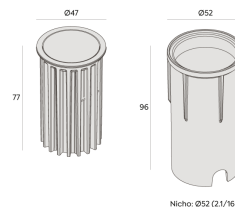

SLIM | LH

Embutido de solo
3481.MA.S

3481.MA.S

5W

475lm

2700K

48°

LED LM-80 >39.000h (L70)

IRC >80

SDMC Fator de potência >0,9

UGR Tensão 100~240Vac

Frequência 50/60Hz

Classe I

Vida útil 30.000 horas

Grau de proteção IP67

Peso 0,20 / 0,50 / 0,80kg.

Garantia 05 anos

O mundo desenvolve continuamente necessidades que buscamos compreender e satisfazer. Com a linha Slim, demos um passo além. Antecipamos requisitos e melhoramos o desempenho deste produto que é o único de mercado. Pesquisamos continuamente novas soluções, não apenas inovações tecnológicas, mas soluções práticas que ajudam os projetistas a satisfazerem os requisitos de qualquer contexto de aplicação

Dados técnicos

Potência	5W
Fluxo luminoso Fonte	475lm
Fluxo luminoso da luminária	260lm
Eficiência luminosa	52lm/W
Temperatura de cor	2700K
Facho	48°
Fonte Luminosa	LM-80 >39.000h (L70)
IRC	>80
SDMC	<3 Steps
Fator de Potência	>0,9
Tensão Nominal	100-240
Frequência	50/60Hz
Classe	I
Grau de Proteção	IP67
Peso	0.2
Garantia	5 anos