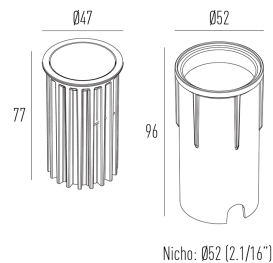

3481.MA.S.RL
5W
370lm
2700K
48°

LED LM-80 >39.000h (L70)
IRC >95
SDMC Fator de potência >0,9
UGR Tensão 100~240Vac
Frequência 50/60Hz
Classe I
Vida útil 30.000 horas
Grau de proteção IP67
Peso 0,20 / 0,50 / 0,80kg.
Garantia 05 anos

Dados técnicos

Potência	5W
Fluxo luminoso Fonte	370lm
Fluxo luminoso da luminária	200lm
Eficiência luminosa	40lm/W
Temperatura de cor	2700K
Facho	48°
Fonte Luminosa	LM-80 >39.000h (L70)
IRC	>95
SDMC	<2 Steps
Fator de Potência	>0,9
Tensão Nominal	100-240V
Frequência	50/60Hz
Classe	I
Grau de Proteção	IP67
Peso	0.2
Garantia	5 anos