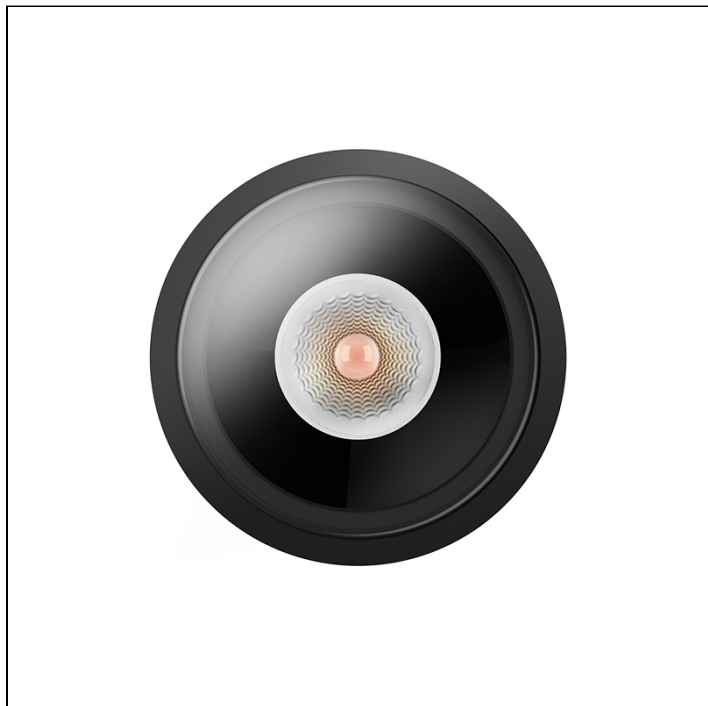

## SLIM 12V

embutido de solo  
3482.12V.MA.N

3482.12V.MA.N  
10W  
960lm  
4000K  
48°

LED LM-80 >60.000h (L70)  
IRC >90  
SDMC Fator de potência >0,9  
UGR Tensão 12V  
Frequência 50/60Hz  
Classe III  
Vida útil 30.000 horas  
Grau de proteção IP67  
Peso 0,20 / 0,50 / 0,80kg.  
Garantia 05 anos

O mundo desenvolve continuamente necessidades que buscamos compreender e satisfazer. Com a linha Slim, demos um passo além. Antecipamos requisitos e melhoramos o desempenho deste produto que é o único de mercado. Pesquisamos continuamente novas soluções, não apenas inovações tecnológicas, mas soluções práticas que ajudam os projetistas a satisfazerem os requisitos de qualquer contexto de aplicação

### Dados técnicos

Potência	10W
Fluxo luminoso Fonte	960lm
Fluxo luminoso da luminária	640lm
Eficiência luminosa	64lm/W
Temperatura de cor	4000K
Facho	48°
Fonte Luminosa	LM-80 >60.000h (L70)
IRC	>90
SDMC	<3 Steps
Tensão Nominal	12V
Classe	III
Grau de Proteção	IP67
Peso	0.5
Garantia	5 anos
Vida Útil	30.000h
Acabamento	Branco Microtexturizado (BM)   Preto Microtexturizado (PM)