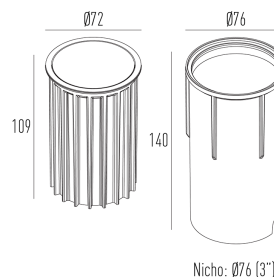

## SLIM 12V

embutido de solo  
3482.12V.MA.N

3482.12V.MA.N  
10W  
960lm  
4000K  
48°

LED LM-80 >60.000h (L70)  
IRC >90  
SDMC Fator de potência >0,9  
UGR Tensão 12V  
Frequência 50/60Hz  
Classe III  
Vida útil 30.000 horas  
Grau de proteção IP67  
Peso 0,20 / 0,50 / 0,80kg.  
Garantia 05 anos

### Dados técnicos

Potência	10W
Fluxo luminoso Fonte	960lm
Fluxo luminoso da luminária	640lm
Eficiência luminosa	64lm/W
Temperatura de cor	4000K
Facho	48°
Fonte Luminosa	LM-80 >60.000h (L70)
IRC	>90
SDMC	<3 Steps
Tensão Nominal	12V
Classe	III
Grau de Proteção	IP67
Peso	0.5
Garantia	5 anos
Vida Útil	30.000h
Acabamento	Branco Microtexturizado (BM)   Preto Microtexturizado (PM)