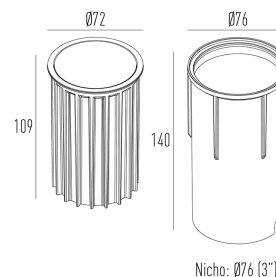

Dados técnicos

Potência	10W
Fluxo luminoso Fonte	1015lm
Fluxo luminoso da luminária	675lm
Eficiência luminosa	68lm/W
Temperatura de cor	2700K
Facho	15°
Fonte Luminosa	LM-80 >39.000h (L70)
IRC	>80
SDMC	<3 Steps
Fator de Potência	>0,90
Tensão Nominal	100-240
Frequência	50/60Hz
Classe	I
Grau de Proteção	IP67
Peso	0.5
Garantia	5 anos

Interlight Soluções em iluminação

Rua Sotange Aparecida Montan, 240 | Distrito Industrial (DI) | Fone: 11 4789 9966

Polo Industrial Jandira / Itapevi . 06693-815 SP

www.interlight.com.br . Tel.: 11 4789 9966 . sac@interlight.com.br

Nos reservamos o direito de efetuar alterações técnicas e de design.