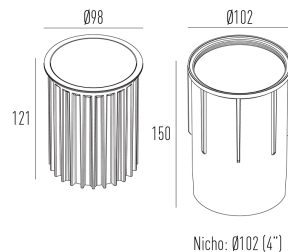

### Dados técnicos

Potência	15W
Fluxo luminoso Fonte	1320lm
Fluxo luminoso da luminária	800lm
Eficiência luminosa	53lm/W
Temperatura de cor	2700K
Facho	15°
Fonte Luminosa	LM-80 >39.000h (L70)
IRC	>95
SDMC	<2 Steps
Fator de Potência	>0,9
Tensão Nominal	100-240V
Frequência	50/60Hz
Classe	I
Grau de Proteção	IP67
Peso	0.2
Garantia	5 anos