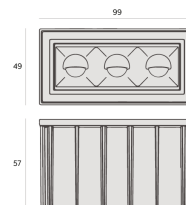

### Dados técnicos

Potência	7W
Fluxo luminoso Fonte	405lm
Fluxo luminoso da luminária	190lm
Eficiência luminosa	44lm/W
Temperatura de cor	4000K
Facho	10x35°
Fonte Luminosa	LM-80 >39.000h (L70)
IRC	>95
SDMC	<2 Steps
Fator de Potência	>0,9
Tensão Nominal	100~240Vac
Frequência	50/60Hz
Grau de Proteção	IP67
Garantia	5 anos
Acabamento	Acabamento microtexturizado
Nicho	