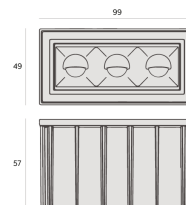

### Dados técnicos

Potência	5W
Fluxo luminoso Fonte	405lm
Fluxo luminoso da luminária	190lm
Eficiência luminosa	44lm/W
Temperatura de cor	4000K
Facho	10x35°
Fonte Luminosa	LM-80 >39.000h (L70)
IRC	>95
SDMC	<2 Steps
Tensão Nominal	100~240Vac
Frequência	50/60Hz
Grau de Proteção	IP67
Garantia	5 anos
Acabamento	Acabamento microtexturizado
Nicho	