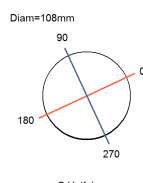

Potência	8W
Fluxo luminoso Fonte	650lm
Fluxo luminoso da luminária	480lm
Eficiência luminosa	60lm/W
Temperatura de cor	2700K
Facho	AS
Fonte Luminosa	LM-80 >42.000h (L70)
IRC	>80
SDMC	<4 Steps
Fator de Potência	>0,90
Tensão Nominal	90-240V
Frequência	50/60Hz
Classe	I
Grau de Proteção	IP67
Peso	0.85
Garantia	5 anos
Vida Útil	25.000h
Acabamento	Preto Microtexturizado (PM)
Nicho	

Flux 480.91 lm
Maximum 2680.09 cd/klm
Position C=0.00 G=18.00
Efficiency: 100.00%
Date: 28-11-2018
Asymmetrical