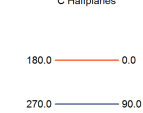

Potência	8W
Fluxo luminoso Fonte	650lm
Fluxo luminoso da luminária	480lm
Eficiência luminosa	60lm/W
Temperatura de cor	2700K
Facho	AS
Fonte Luminosa	LM-80 >42.000h (L70)
IRC	>80
SDMC	<4 Steps
Fator de Potência	>0,90
Tensão Nominal	90-240V
Frequência	50/60Hz
Classe	I
Grau de Proteção	IP67
Peso	0.85
Garantia	5 anos
Vida Útil	25.000h
Acabamento	Preto Microtexturizado (PM)
Nicho	

Flux 480.91 lm
Maximum 2680.09 cd/klm
Position C=0.00 G=18.00
Efficiency: 100.00%
Date: 28-11-2018
Asymmetrical