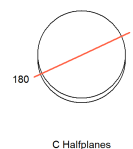

Dados técnicos

Potência	16W
Fluxo luminoso Fonte	1750lm
Fluxo luminoso da luminária	1000lm
Eficiência luminosa	63lm/W
Temperatura de cor	2700K
Facho	10°
Fonte Luminosa	LM-80 >56.000h (L70)
IRC	>80
SDMC	<4 Steps
Fator de Potência	>0,9
Tensão Nominal	90-240V
Frequência	50/60Hz
Classe	I
Grau de Proteção	IP67
Peso	2,416
Garantia	5 anos
Vida Útil	25.000h
Acabamento	Preto Microtexturizado (PM)

Diam=192mm