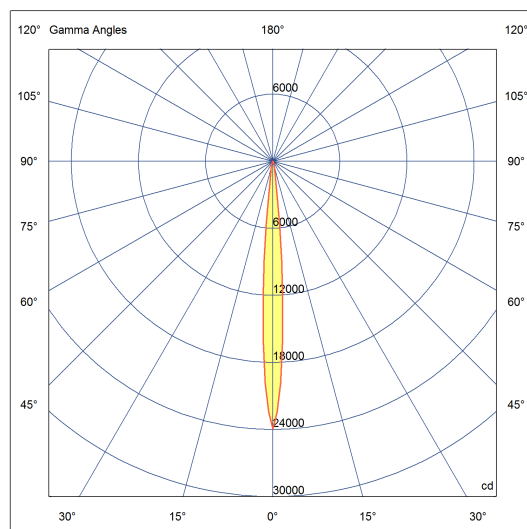

Dados técnicos

Potência	16W
Fluxo luminoso Fonte	1750lm
Fluxo luminoso da luminária	1000lm
Eficiência luminosa	63lm/W
Temperatura de cor	2700K
Facho	10°
Fonte Luminosa	LM-80 >56.000h (L70)
IRC	>80
SDMC	<4 Steps
Fator de Potência	>0,9
Tensão Nominal	90-240V
Frequência	50/60Hz
Classe	I
Grau de Proteção	IP67
Peso	2,416
Garantia	5 anos
Vida Útil	25.000h
Acabamento	Preto Microtexturizado (PM)

Diam=192mm