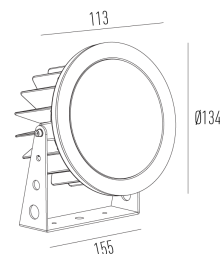

FLAT OUT

projektor de piso
3652.FE.S

3652.FE.S
16W
1750lm
2700K
10°

Excelente dissipação térmica integrada ao design clean, isento de parafusos aparentes. A linha FLAT+ oferece robustez necessária às suas aplicações, aliado às opções de facho, antifuscamento e intensidades para cada requisito de projeto. Possui tecnologia STP (Smart Thermal Protection), que preserva a vida útil dos componentes em situações extremas de operação. Instalada em condições de constante exposição à intempéries, a linha FLAT+ oferece segurança mesmo durante a imersão temporária na água (IP67) e máxima resistência à impactos (IK10).

Dados técnicos

Potência	16W
Fluxo luminoso Fonte	1750lm
Fluxo luminoso da luminária	1000lm
Eficiência luminosa	63lm/W
Temperatura de cor	2700K
Facho	10°
Fonte Luminosa	LM-80 >56.000h (L70)
IRC	>80
SDMC	<4 Steps
Fator de Potência	>0,9
Tensão Nominal	90-240V
Frequência	50/60Hz
Classe	I
Grau de Proteção	IP67
Peso	2,416
Garantia	5 anos
Vida Útil	25.000h
Acabamento	Preto Microtexturizado (PM)

Diam=192mm