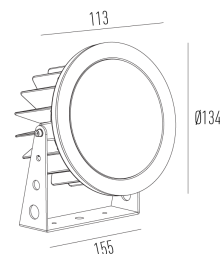

FLAT OUT

projektor de piso
3654.AB.S

3654.AB.S
25W
2580lm
2700K
30°

Excelente dissipação térmica integrada ao design clean, isento de parafusos aparentes. A linha FLAT+ oferece robustez necessária às suas aplicações, aliado às opções de fachos, antifuscamento e intensidades para cada requisito de projeto. Possui tecnologia STP (Smart Thermal Protection), que preserva a vida útil dos componentes em situações extremas de operação. Instalada em condições de constante exposição à intempéries, a linha FLAT+ oferece segurança mesmo durante a imersão temporária na água (IP67) e máxima resistência à impactos (IK10).

Dados técnicos

Potência	25W
Fluxo luminoso Fonte	2580lm
Fluxo luminoso da luminária	1790lm
Eficiência luminosa	72lm/W
Temperatura de cor	2700K
Facho	30°
Fonte Luminosa	LM-80 >56.000h (L70)
IRC	>80
SDMC	<3 Steps
Fator de Potência	>0,9
Tensão Nominal	90-240V
Frequência	50/60Hz
Classe	I
Grau de Proteção	IP67
Peso	2,416
Garantia	5 anos
Vida Útil	25.000h
Acabamento	Preto Microtexturizado (PM)