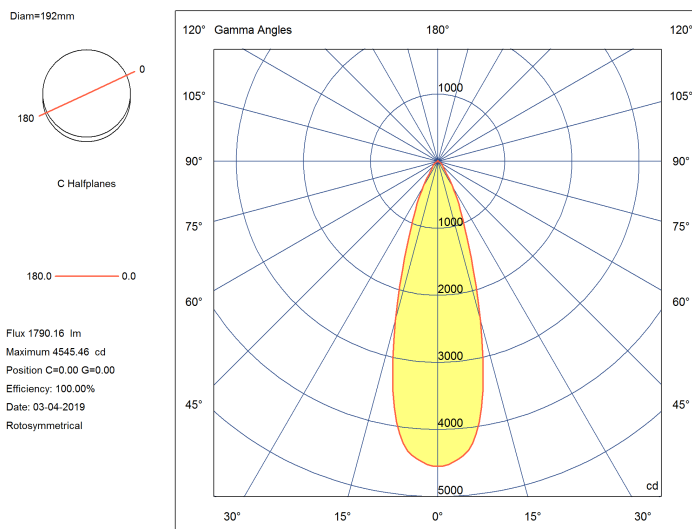

FLAT OUT

projektor de piso
3654.AB.S

3654.AB.S
25W
2580lm
2700K
30°

Excelente dissipação térmica integrada ao design clean, isento de parafusos aparentes. A linha FLAT+ oferece robustez necessária às suas aplicações, aliado às opções de fachos, antifuscamento e intensidades para cada requisito de projeto. Possui tecnologia STP (Smart Thermal Protection), que preserva a vida útil dos componentes em situações extremas de operação. Instalada em condições de constante exposição à intempéries, a linha FLAT+ oferece segurança mesmo durante a imersão temporária na água (IP67) e máxima resistência à impactos (IK10).

Dados técnicos

Potência	25W
Fluxo luminoso Fonte	2580lm
Fluxo luminoso da luminária	1790lm
Eficiência luminosa	72lm/W
Temperatura de cor	2700K
Facho	30°
Fonte Luminosa	LM-80 >56.000h (L70)
IRC	>80
SDMC	<3 Steps
Fator de Potência	>0,9
Tensão Nominal	90-240V
Frequência	50/60Hz
Classe	I
Grau de Proteção	IP67
Peso	2,416
Garantia	5 anos
Vida Útil	25.000h
Acabamento	Preto Microtexturizado (PM)