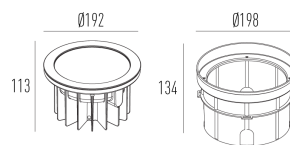

FLAT IN +

projektor de piso
3655.AB.S

Excelente dissipação térmica integrada ao design clean, isento de parafusos aparentes. A linha FLAT+ oferece robustez necessária às suas aplicações, aliado às opções de facho, antiofuscamento e intensidades para cada requisito de projeto. Possui tecnologia STP (Smart Thermal Protection), que preserva a vida útil dos componentes em situações extremas de operação. Instalada em condições de constante exposição à intempéries, a linha FLAT+ oferece segurança mesmo durante a imersão temporária na água (IP67) e máxima resistência à impactos (IK10).

3655.AB.S
35W
4000lm
2700K
30°

Dados técnicos

Potência	35W
Fluxo luminoso Fonte	4000lm
Fluxo luminoso da luminária	2705lm
Eficiência luminosa	77lm/W
Temperatura de cor	2700K
Facho	30°
Fonte Luminosa	LM-80 >56.000h (L70)
IRC	>80
SDMC	<3 Steps
Fator de Potência	>0,90
Tensão Nominal	90-240V
Frequência	50/60Hz
Classe	I
Grau de Proteção	IP67
Peso	1,75
Garantia	5 anos
Vida Útil	25.000h
Acabamento	Preto Microtexturizado (PM)
Nicho	