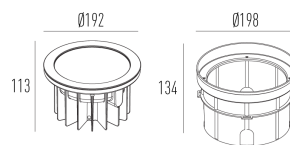

3683.AB.S
22W
1920lm
2700K
30°

Dados técnicos

Potência	22W
Fluxo luminoso Fonte	1920lm
Fluxo luminoso da luminária	1150lm
Eficiência luminosa	52lm/W
Temperatura de cor	2700K
Facho	30°
Fonte Luminosa	LM-80 >60.000h (L70)
IRC	>90
SDMC	<3 Steps
Tensão Nominal	12V
Classe	III
Grau de Proteção	IP65
Peso	2.36
Garantia	5 anos
Vida Útil	30.000h
Acabamento	Branco Texturizado (BX) Marrom Corten (MC) Preto Texturizado (PX)
Nicho	