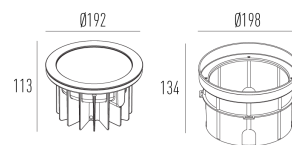

### Dados técnicos

Potência	22W
Fluxo luminoso Fonte	1920lm
Fluxo luminoso da luminária	1150lm
Eficiência luminosa	52lm/W
Temperatura de cor	2700K
Facho	20°
Fonte Luminosa	LM-80 >60.000h (L70)
IRC	>90
SDMC	<3 Steps
Tensão Nominal	12V
Classe	III
Grau de Proteção	IP65
Peso	2.36
Garantia	5 anos
Vida Útil	30.000h
Acabamento	Branco Texturizado (BX)   Marrom Corten (MC)   Preto Texturizado (PX)
Nicho	