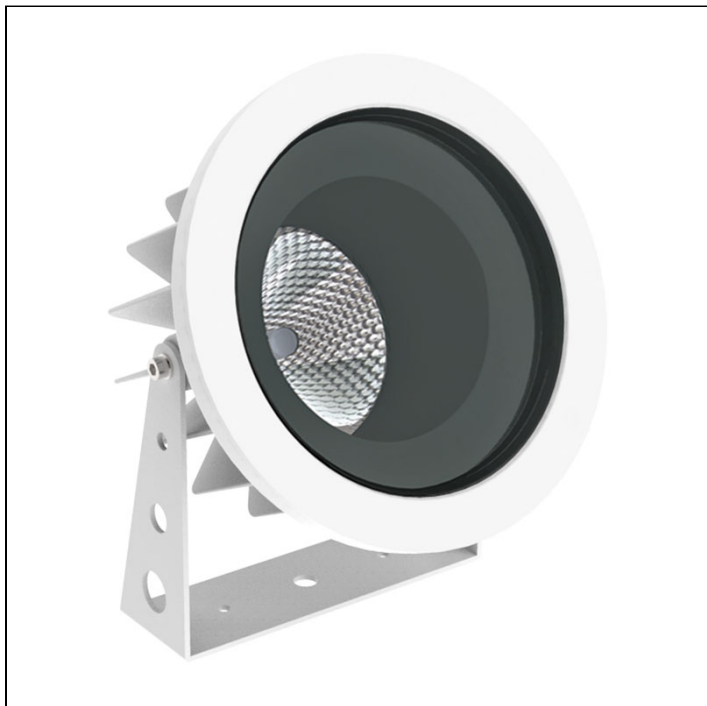

FLAT OUT

projektor de piso
3684.MD.N

Excelente dissipação térmica integrada ao design clean, isento de parafusos aparentes. A linha FLAT+ oferece robustez necessária às suas aplicações, aliado às opções de facho, antiofuscamento e intensidades para cada requisito de projeto. Possui tecnologia STP (Smart Thermal Protection), que preserva a vida útil dos componentes em situações extremas de operação. Instalada em condições de constante exposição à intempéries, a linha FLAT+ oferece segurança mesmo durante a imersão temporária na água (IP67) e máxima resistência à impactos (IK10).

3684.MD.N
22W
2010lm
4000K
20°

Dados técnicos

Potência	22W
Fluxo luminoso Fonte	2010lm
Fluxo luminoso da luminária	1210lm
Eficiência luminosa	55lm/W
Temperatura de cor	4000K
Facho	20°
Fonte Luminosa	LM-80 >60.000h (L70)
IRC	>90
SDMC	<3 Steps
Tensão Nominal	12V
Classe	III
Grau de Proteção	IP65
Peso	2.3
Garantia	5 anos
Vida Útil	30.000h
Acabamento	Branco Texturizado (BX) Marrom Corten (MC) Preto Texturizado (PX)