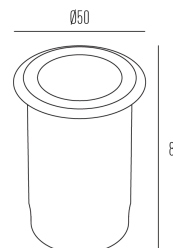

## STICKLIGHT

embutido de piso e parede

3940.N.IE

Sua dimensão reduzida possibilita uma perfeita marcação de caminhos com a iluminação, de forma discreta e eficiente.

3940.N.IE  
0,4W  
31lm  
4000K

LED LM-80 >36.000h (L70)  
IRC >82  
SDMC Fator de potência >0,3  
Tensão 90~240Vac (12V)  
Frequência 50/60Hz  
Classe I  
Vida útil 25.000 horas  
Grau de proteção IP65  
Garantia 05 anos

### Dados técnicos

Potência	0,4W
Fluxo luminoso Fonte	31lm
Fluxo luminoso da luminária	25lm
Eficiência luminosa	63lm/W
Temperatura de cor	4000K
Fonte Luminosa	LM-80 >36.000h (L70)
IRC	>90
SDMC	<5 Steps
Tensão Nominal	12V
Classe	III
Grau de Proteção	IP66
Garantia	5 anos
Vida Útil	30.000h