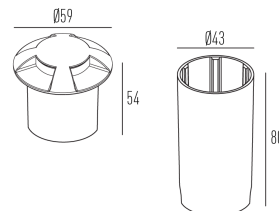

STICKLIGHT

embutido de piso e parede
3953.N

Sua dimensão reduzida possibilita uma perfeita marcação de caminhos com a iluminação, de forma discreta e eficiente.

3953.N
0,5W
4,5lm
4000K

LED LM-80 >36.000h (L70)
IRC >82
SDMC Fator de potência >0,3
Tensão 90~240Vac (12V)
Frequência 50/60Hz
Classe I
Vida útil 25.000 horas
Grau de proteção IP65
Garantia 05 anos

Produtos em tensão 12V, requerem
utilização de transformador remoto
(não incluso)

Dados técnicos

Potência	0,5W
Fluxo luminoso Fonte	4,5lm
Fluxo luminoso da luminária	4,5lm
Eficiência luminosa	9lm/W
Temperatura de cor	4000K
Fonte Luminosa	LM-80 >60.000h (L70)
IRC	>90
SDMC	<3 Steps
Tensão Nominal	12V
Classe	III
Grau de Proteção	IP67
Garantia	5 anos
Vida Útil	30.000h