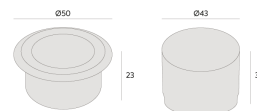

COIN | LH

embutir piso e parede

3971.S

Com sua reduzida altura dimensional pode ser embutido no piso com facilidade, proporcionando uma iluminação de caminho e de balizamento com grande conforto visual. Podendo ser aplicado em piso e parede.

3971.S

20lm

2700K

120°

Nicho: Ø43

Dados técnicos

Potência	
Fluxo luminoso Fonte	20lm
Fluxo luminoso da luminária	16lm
Eficiência luminosa	53lm/W
Temperatura de cor	2700K
Facho	120°
Fonte Luminosa	LM-80 >60.000h (L70)
IRC	>90
SDMC	<3 Steps
Fator de Potência	>0,3
Tensão Nominal	90-240Vac
Frequência	50/60Hz
Classe	I
Grau de Proteção	IP66
Peso	0.1
Garantia	5 anos
Vida Útil	25.000h
Acabamento	Branco Microtexturizado (BM) Preto Microtexturizado (PM) Inox Escovado (IE)
Nicho	