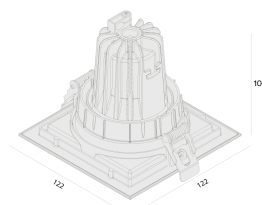

ORBITAL | LP

Embutido de teto

4314/1.AB.W

A nova linha Orbital da Interlight oferece o aprimoramento do conforto visual, através da fonte de luz recuada, além disso, o sistema de orientação duplo, dando flexibilidade de focalização no seu projeto.

4314/1.AB.W

10W

1090lm

3000K

36°

IRC >90

SDMC Fator de potência >0,9

UGR Tensão 90~240Vac

Frequência 50/60Hz

Classe III

Vida útil 35.000 horas

Grau de proteção IP40

Garantia 05 anos

Dados técnicos

Potência	10W
Fluxo luminoso Fonte	1090lm
Fluxo luminoso da luminária	650lm
Eficiência luminosa	65lm/W
Temperatura de cor	3000K
Facho	36°
IRC	>90
SDMC	<3 Steps
Fator de Potência	>0,9
Tensão Nominal	90-240Vac
Frequência	50/60Hz
Classe	III
Grau de Proteção	IP40
Garantia	5 anos
Vida Útil	35.000h
Acabamento	Acabamento microtexturizado
Nicho	

122mm x 122mm

C Halfplanes

180.0 0.0