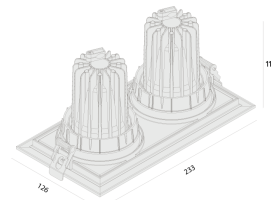

ORBITAL | LP

Embutido de teto

4315/2.FE.N

A nova linha Orbital da Interlight oferece o aprimoramento do conforto visual, através da fonte de luz recuada, além disso, o sistema de orientação duplo, dando flexibilidade de focalização no seu projeto.

4315/2.FE.N

2x 20W

2x 2415lm

4000K

15°

IRC >90

SDMC Fator de potência >0,9

UGR Tensão 90° 240Vac

Frequência 50/60Hz

Classe III

Vida útil 35.000 horas

Grau de proteção IP40

Garantia 05 anos

Dados técnicos

Potência	2x 20W
Fluxo luminoso Fonte	2x 2415lm
Fluxo luminoso da luminária	2x 1450lm
Eficiência luminosa	2x 73lm/W
Temperatura de cor	4000K
Facho	15°
IRC	>90
SDMC	<3 Steps
Fator de Potência	>0,9
Tensão Nominal	90-240Vac
Frequência	50/60Hz
Classe	III
Grau de Proteção	IP40
Garantia	5 anos
Vida Útil	35.000h
Acabamento	Acabamento microtexturizado
Nicho	

122mm x 122mm

C Halfplanes

180.0 0.0