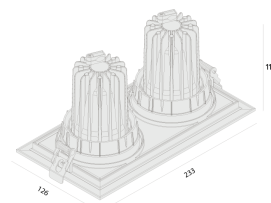

ORBITAL | LP

Embutido de teto

4315/2.FE.N

A nova linha Orbital da Interlight oferece o aprimoramento do conforto visual, através da fonte de luz recuada, além disso, o sistema de orientação duplo, dando flexibilidade de focalização no seu projeto.

4315/2.FE.N

2x 20W

2x 2415lm

4000K

15°

IRC >90

SDMC Fator de potência >0,9

UGR Tensão 90° 240Vac

Frequência 50/60Hz

Classe III

Vida útil 35.000 horas

Grau de proteção IP40

Garantia 05 anos

Dados técnicos

Potência	2x 20W
Fluxo luminoso Fonte	2x 2415lm
Fluxo luminoso da luminária	2x 1450lm
Eficiência luminosa	2x 73lm/W
Temperatura de cor	4000K
Facho	15°
IRC	>90
SDMC	<3 Steps
Fator de Potência	>0,9
Tensão Nominal	90-240Vac
Frequência	50/60Hz
Classe	III
Grau de Proteção	IP40
Garantia	5 anos
Vida Útil	35.000h
Acabamento	Acabamento microtexturizado
Nicho	

122mm x 122mm

C Halfplanes

180.0 0.0