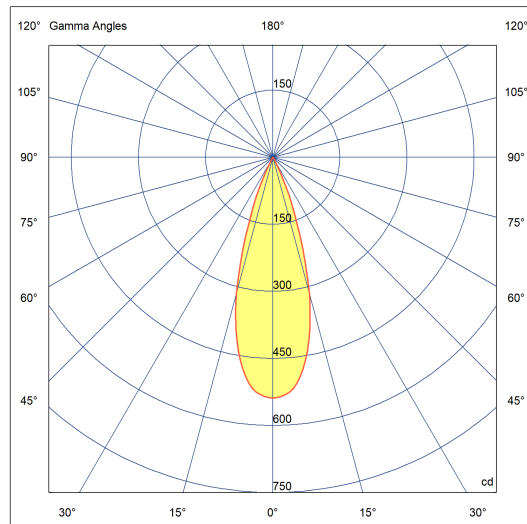

## Dados técnicos

Potência	4W
Fluxo luminoso Fonte	290lm
Fluxo luminoso da luminária	230lm
Eficiência luminosa	58lm/W
Temperatura de cor	2700K
Facho	34°
Fonte Luminosa	LM-80 >39.000h (L70)
IRC	>95
SDMC	<2 Steps
Fator de Potência	>0,90
Tensão Nominal	100~240Vac
Frequência	50/60Hz
Classe	III
Grau de Proteção	IP40
Peso	0.08
Garantia	5 anos
Vida Útil	30.000h

45mm x 45mm

C Halfplanes

180.0 0.0

Flux 160 lm  
Maximum 538.63 cd  
Position: C=0.00 G=0.00  
Efficiency: 100.00%  
Date: 12-11-2019  
Rotosymmetrical