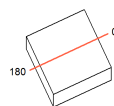

## Dados técnicos

Potência	4W
Fluxo luminoso Fonte	290lm
Fluxo luminoso da luminária	230lm
Eficiência luminosa	58lm/W
Temperatura de cor	2700K
Facho	34°
Fonte Luminosa	LM-80 >39.000h (L70)
IRC	>95
SDMC	<2 Steps
Fator de Potência	>0,90
Tensão Nominal	100~240Vac
Frequência	50/60Hz
Classe	III
Grau de Proteção	IP40
Peso	0.08
Garantia	5 anos
Vida Útil	30.000h

45mm x 45mm

C Halfplanes

180.0 0.0

Flux 160 lm  
Maximum 538.63 cd  
Position: C=0.00 G=0.00  
Efficiency: 100.00%  
Date: 12-11-2019  
Rotosymmetrical