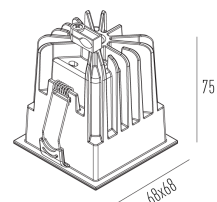

PICCO PRO EMBUTIDO

4472.FE.S

Iluminação Minimalista Integrada

4472.FE.S
8W
600lm
2700K
15°

LM-80 >39.000h (L70)
IRC >95
SDMC Fator de potência >0,9
Tensão 100~240Vac
Frequência 50/60hz
Classe III
Vida útil 30.000 horas
Grau de proteção IP40
Garantia 05 anos

Dados técnicos

Potência	8W
Fluxo luminoso Fonte	600lm
Fluxo luminoso da luminária	480lm
Eficiência luminosa	60lm/W
Temperatura de cor	2700K
Facho	15°
Fonte Luminosa	LM-80 >39.000h (L70)
IRC	>95
SDMC	<2 Steps
Fator de Potência	>0,90
Tensão Nominal	100~240Vac
Frequência	50/60Hz
Classe	III
Grau de Proteção	IP40
Peso	0.5
Garantia	5 anos
Vida Útil	30.000h

68mm x 68mm

C Halfplanes

180.0 0.0