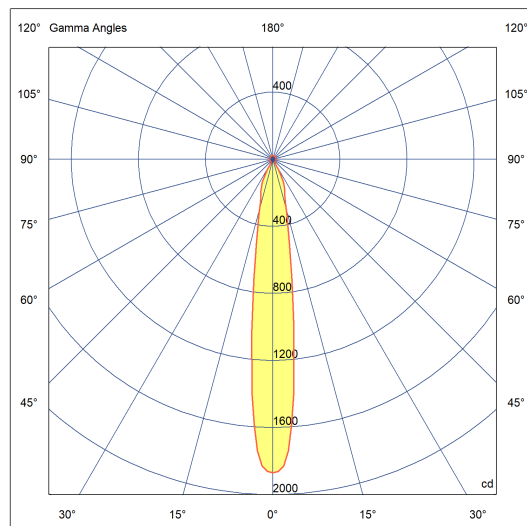

Dados técnicos

Potência	8W
Fluxo luminoso Fonte	600lm
Fluxo luminoso da luminária	480lm
Eficiência luminosa	60lm/W
Temperatura de cor	2700K
Facho	15°
Fonte Luminosa	LM-80 >39.000h (L70)
IRC	>95
SDMC	<2 Steps
Fator de Potência	>0,90
Tensão Nominal	100~240Vac
Frequência	50/60Hz
Classe	III
Grau de Proteção	IP40
Peso	0.5
Garantia	5 anos
Vida Útil	30.000h

68mm x 68mm

C Halfplanes

180.0 0.0