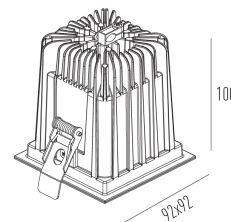

## PICCO PRO EMBUTIDO

4473D.1.AB.N

Iluminação Minimalista Integrada

4473D.1.AB.N

14W

1380lm

4000K

36°

### Dados técnicos

Potência	14W
Fluxo luminoso Fonte	1380lm
Fluxo luminoso da luminária	1100lm
Eficiência luminosa	79lm/W
Temperatura de cor	4000K
Facho	36°
Fonte Luminosa	LM-80 >39.000h (L70)
IRC	>95
SDMC	<2 Steps
Fator de Potência	>0,90
Tensão Nominal	127Vac
Frequência	50/60Hz
Classe	III
Grau de Proteção	IP40
Garantia	5 anos
Vida Útil	30.000h
Acabamento	Branco Microtexturizado (BM)   Preto Microtexturizado (PM)