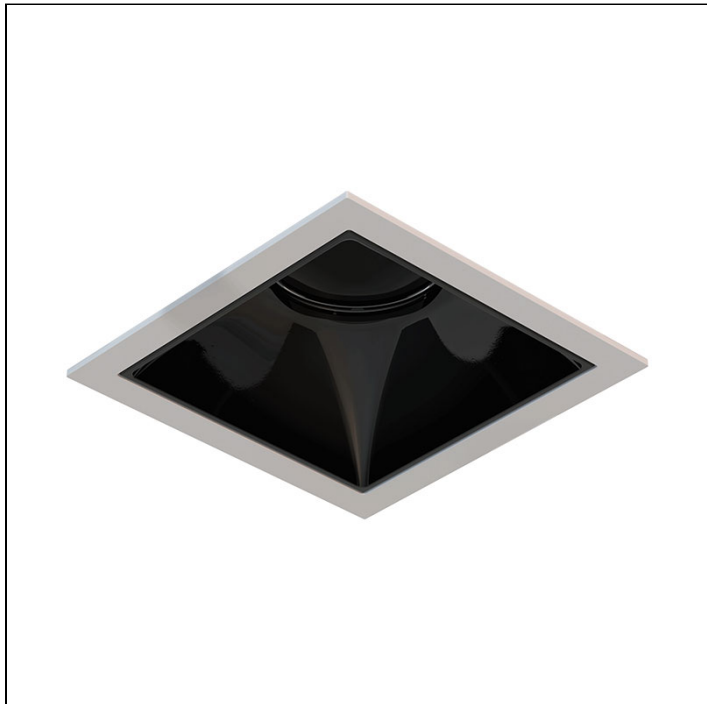

## PICCO PRO EMBUTIDO

4473D.1.AB.N

Iluminação Minimalista Integrada

4473D.1.AB.N

14W

1380lm

4000K

36°