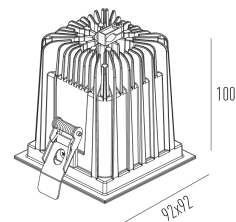

PICCO PRO EMBUTIDO

4473D.1.AB.S

Iluminação Minimalista Integrada

4473D.1.AB.S

14W

1270lm

2700K

36°

Garantia 05 anos

Dados técnicos

Potência	14W
Fluxo luminoso Fonte	1270lm
Fluxo luminoso da luminária	1010lm
Eficiência luminosa	72lm/W
Temperatura de cor	2700K
Facho	36°
Fonte Luminosa	LM-80 >39.000h (L70)
IRC	>95
SDMC	<2 Steps
Fator de Potência	>0,90
Tensão Nominal	127Vac
Frequência	50/60Hz
Classe	III
Grau de Proteção	IP40
Garantia	5 anos
Vida Útil	30.000h
Acabamento	Branco Microtexturizado (BM) Preto Microtexturizado (PM)