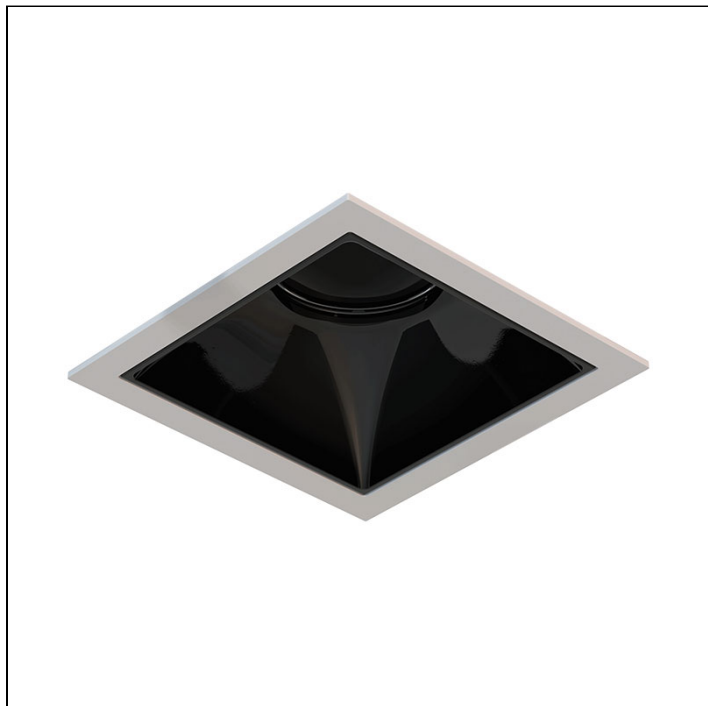

PICCO PRO EMBUTIDO

4473D.1.AB.S

Iluminação Minimalista Integrada

4473D.1.AB.S

14W

1270lm

2700K

36°