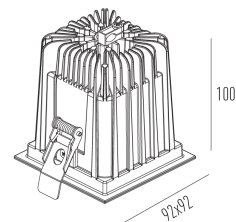

PICCO PRO EMBUTIDO

4473D.1.FE.S

Iluminação Minimalista Integrada

4473D.1.FE.S

14W

1270lm

2700K

15°

Garantia 05 anos

Dados técnicos

Potência	14W
Fluxo luminoso Fonte	1270lm
Fluxo luminoso da luminária	1010lm
Eficiência luminosa	72lm/W
Temperatura de cor	2700K
Facho	15°
Fonte Luminosa	LM-80 >39.000h (L70)
IRC	>95
SDMC	<2 Steps
Fator de Potência	>0,90
Tensão Nominal	127Vac
Frequência	50/60Hz
Classe	III
Grau de Proteção	IP40
Garantia	5 anos
Vida Útil	30.000h
Acabamento	Branco Microtexturizado (BM) Preto Microtexturizado (PM)