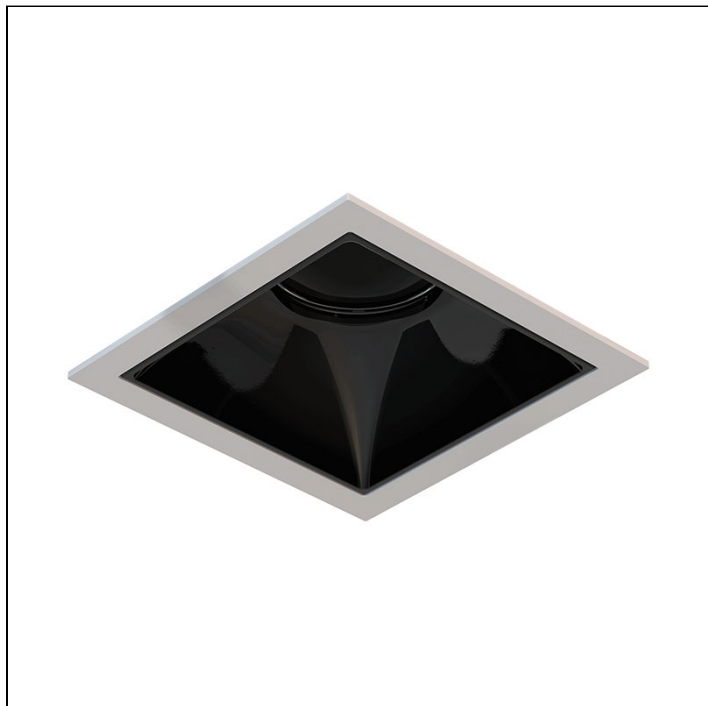

PICCO PRO EMBUTIDO

4473D.1.FE.S

Iluminação Minimalista Integrada

4473D.1.FE.S

14W

1270lm

2700K

15°