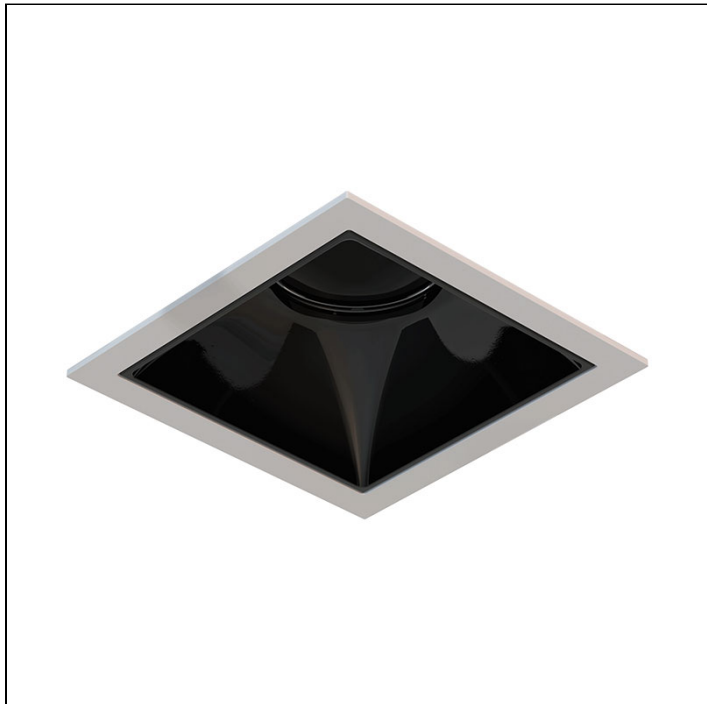

PICCO PRO EMBUTIDO

4473D.2.FE.N

Iluminação Minimalista Integrada

4473D.2.FE.N

14W

1380lm

4000K

15°