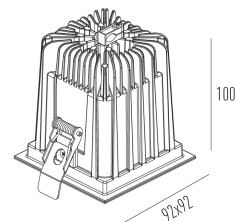

Garantia 05 anos

Dados técnicos

Potência	14W
Fluxo luminoso Fonte	1380lm
Fluxo luminoso da luminária	1100lm
Eficiência luminosa	79lm/W
Temperatura de cor	4000K
Facho	15°
Fonte Luminosa	LM-80 >39.000h (L70)
IRC	>95
SDMC	<2 Steps
Fator de Potência	>0,90
Tensão Nominal	220Vac
Frequência	50/60Hz
Classe	III
Grau de Proteção	IP40
Garantia	5 anos
Vida Útil	30.000h
Acabamento	Branco Microtexturizado (BM) Preto Microtexturizado (PM)