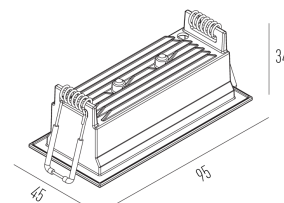

Garantia 05 anos

Dados técnicos

Potência	8W
Fluxo luminoso Fonte	650-750lm
Fluxo luminoso da luminária	520-600lm
Eficiência luminosa	65-75lm/W
Temperatura de cor	2700-5000K
Facho	34°
Fonte Luminosa	LM-80 >39.000h (L70)
IRC	>95
SDMC	<2 Steps
Fator de Potência	>0,90
Tensão Nominal	100-220Vac
Frequência	50/60Hz
Classe	III
Grau de Proteção	IP40
Peso	0.11
Garantia	5 anos
Vida Útil	30.000h