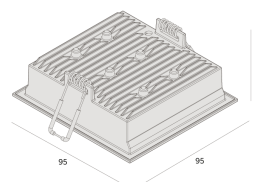

### Dados técnicos

Potência	20W
Fluxo luminoso Fonte	1980-2250lm
Fluxo luminoso da luminária	1580-1800lm
Eficiência luminosa	79-90lm/W
Temperatura de cor	2700-5000K
Facho	34°
Fonte Luminosa	LM-80 >39.000h (L70)
IRC	>95
SDMC	<2 Steps
Fator de Potência	>0,9
Tensão Nominal	100-220Vac
Frequência	50/60Hz
Classe	III
Grau de Proteção	IP40
Peso	0.33
Garantia	5 anos
Vida Útil	30.000h