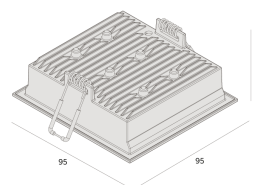

Grau de proteção IP40

Garantia 05 anos

Dados técnicos

Potência	20W
Fluxo luminoso Fonte	1980-2250lm
Fluxo luminoso da luminária	1580-1800lm
Eficiência luminosa	79-90lm/W
Temperatura de cor	2700-5000K
Facho	34°
Fonte Luminosa	LM-80 >39.000h (L70)
IRC	>95
SDMC	<2 Steps
Fator de Potência	>0,9
Tensão Nominal	100-220Vac
Frequência	50/60Hz
Classe	III
Grau de Proteção	IP40
Peso	0.33
Garantia	5 anos
Vida Útil	30.000h