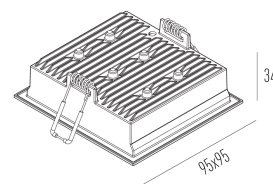

Garantia 05 anos

Dados técnicos

Potência	20W
Fluxo luminoso Fonte	1600lm
Fluxo luminoso da luminária	1280lm
Eficiência luminosa	61lm/W
Temperatura de cor	4000K
Facho	12°
Fonte Luminosa	LM-80 >39.000h (L70)
IRC	>95
SDMC	<2 Steps
Fator de Potência	>0,90
Tensão Nominal	127Vac
Frequência	50/60Hz
Classe	III
Grau de Proteção	IP40
Peso	0.33
Garantia	5 anos
Vida Útil	30.000h