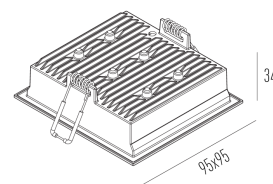

Garantia 05 anos

Dados técnicos

Potência	20W
Fluxo luminoso Fonte	1450lm
Fluxo luminoso da luminária	1160lm
Eficiência luminosa	55lm/W
Temperatura de cor	2700K
Facho	48°
Fonte Luminosa	LM-80 >39.000h (L70)
IRC	>95
SDMC	<2 Steps
Fator de Potência	>0,90
Tensão Nominal	220Vac
Frequência	50/60Hz
Classe	III
Grau de Proteção	IP40
Peso	0.33
Garantia	5 anos
Vida Útil	30.000h