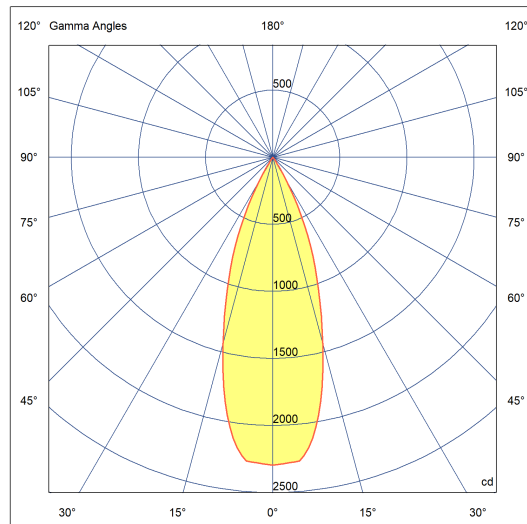

Dados técnicos

Potência	14W
Fluxo luminoso Fonte	1120lm
Fluxo luminoso da luminária	900lm
Eficiência luminosa	64lm/W
Temperatura de cor	2700K
Facho	34°
Fonte Luminosa	LM-80 >60.000h (L70)
IRC	>90
SDMC	<3 Steps
Fator de Potência	>0,90
Tensão Nominal	100~240Vac
Frequência	50/60Hz
Classe	III
Grau de Proteção	IP40
Peso	0.04
Garantia	5 anos
Vida Útil	30.000h

45mm x 174mm

C Halfplanes

180.0 0.0