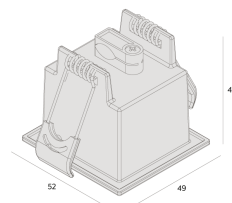

### Dados técnicos

Potência	4WW
Fluxo luminoso Fonte	460lm
Fluxo luminoso da luminária	360lm
Eficiência luminosa	90lm/W
Temperatura de cor	2700KK
Facho	48°
Fonte Luminosa	LM-80 >39.000h (L70)
IRC	>90
SDMC	<3 Steps
Fator de Potência	>0,7
Tensão Nominal	100~240Vac
Frequência	50/60Hz
Classe	III
Grau de Proteção	IP40
Garantia	5 anos
Vida Útil	35.000h
Acabamento	Branco Microtexturizado (BM)   Preto Microtexturizado (PM)