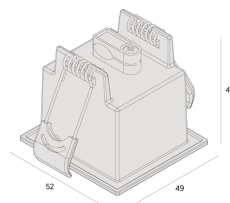

Garantia 05 anos

Dados técnicos

Potência	4WW
Fluxo luminoso Fonte	460lm
Fluxo luminoso da luminária	360lm
Eficiência luminosa	90lm/W
Temperatura de cor	2700KK
Facho	48°
Fonte Luminosa	LM-80 >39.000h (L70)
IRC	>90
SDMC	<3 Steps
Fator de Potência	>0,7
Tensão Nominal	100~240Vac
Frequência	50/60Hz
Classe	III
Grau de Proteção	IP40
Garantia	5 anos
Vida Útil	35.000h
Acabamento	Branco Microtexturizado (BM) Preto Microtexturizado (PM)