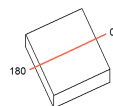

Dados técnicos

Potência	4W
Fluxo luminoso Fonte	290lm
Fluxo luminoso da luminária	160lm
Eficiência luminosa	40lm/W
Temperatura de cor	2700K
Facho	48°
Fonte Luminosa	LM-80 >39.000h (L70)
IRC	>95
SDMC	<2 Steps
Fator de Potência	>0,90
Tensão Nominal	100~240Vac
Frequência	50/60Hz
Classe	I
Grau de Proteção	IP40
Peso	0.08
Garantia	5 anos
Vida Útil	30.000h

52mm x 48mm