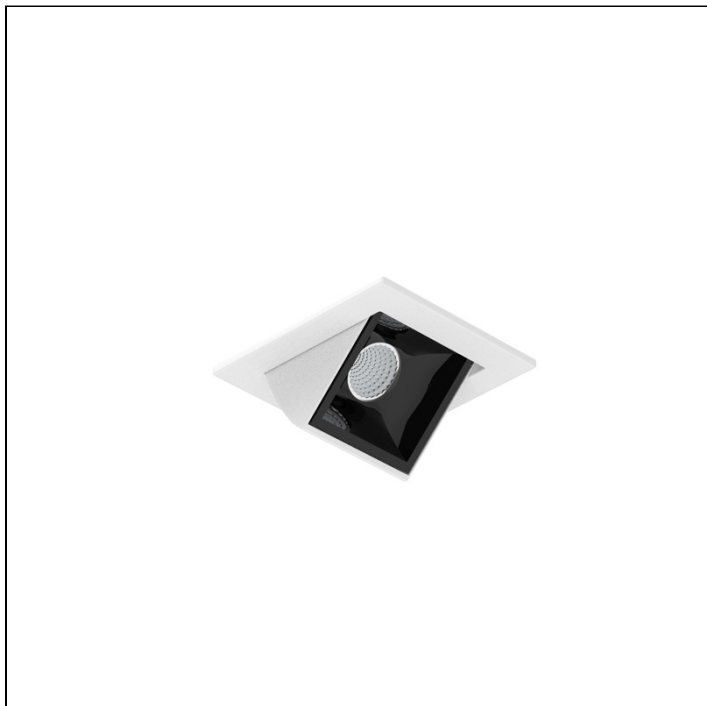

PICCO PRO ORIENTAVEL

Embutido
4591.MA.S

4591.MA.S
4W
290lm
2700K
48°

LM-80 >39.000h (L70)
IRC >95
SDMC Fator de potência >0,9
Tensão 100~240Vac
Frequência 50/60hz
Classe I
Vida útil 30.000 horas
Grau de proteção IP40
Garantia 05 anos