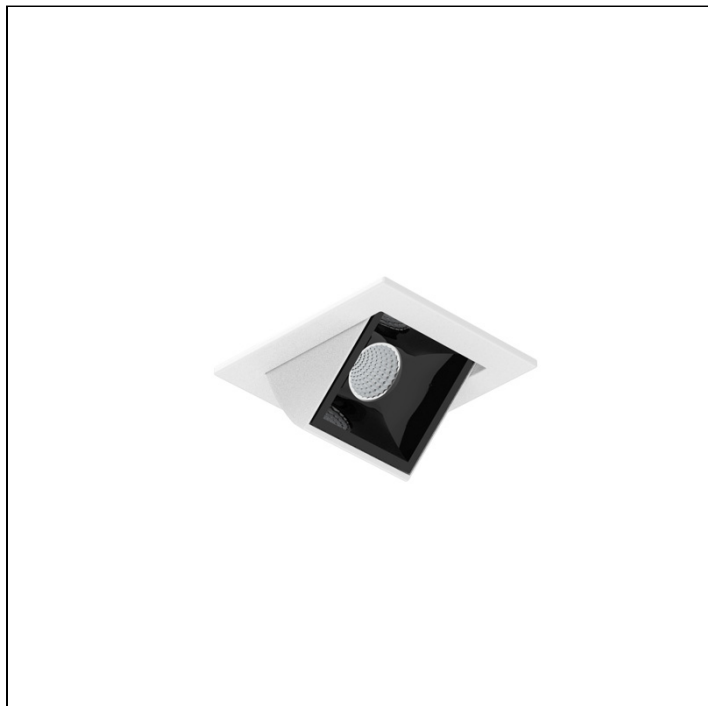

PICCO PRO ORIENTAVEL

Embutido
4591D.AB.N

4591D.AB.N
4W
325lm
4000K
34°

LM-80 >39.000h (L70)
IRC >95
SDMC Fator de potência >0,9
Tensão 100~240Vac
Frequência 50/60hz
Classe I
Vida útil 30.000 horas
Grau de proteção IP40
Garantia 05 anos

Dados técnicos

Potência	4W
Fluxo luminoso Fonte	325lm
Fluxo luminoso da luminária	175lm
Eficiência luminosa	44lm/W
Temperatura de cor	4000K
Facho	34°
Fonte Luminosa	LM-80 >39.000h (L70)
IRC	>95
SDMC	<2 Steps
Fator de Potência	>0,90
Tensão Nominal	100~240Vac
Frequência	50/60Hz
Classe	III
Grau de Proteção	IP40
Peso	0.08
Garantia	5 anos
Vida Útil	30.000h