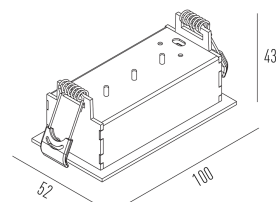

PICCO PRO ORIENTAVEL

Embutido
4592.FE.N

4592.FE.N
8W
640lm
4000K
12°

LM-80 >39.000h (L70)
IRC >95
SDMC Fator de potência >0,9
Tensão 100~240Vac
Frequência 50/60hz
Classe I
Vida útil 30.000 horas
Grau de proteção IP40
Garantia 05 anos

Dados técnicos

Potência	8W
Fluxo luminoso Fonte	640lm
Fluxo luminoso da luminária	510lm
Eficiência luminosa	64lm/W
Temperatura de cor	4000K
Facho	12°
Fonte Luminosa	LM-80 >39.000h (L70)
IRC	>95
SDMC	<2 Steps
Fator de Potência	>0,90
Tensão Nominal	100~240Vac
Frequência	50/60Hz
Classe	III
Grau de Proteção	IP40
Peso	0.11
Garantia	5 anos
Vida Útil	30.000h

43mm x 92mm

C Halfplanes

180.0 0.0