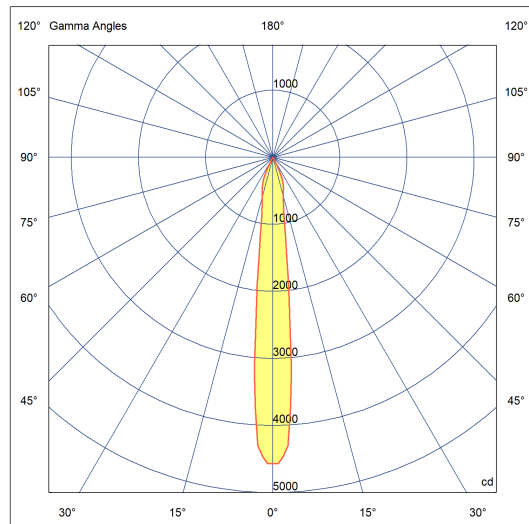

Dados técnicos

Potência	8W
Fluxo luminoso Fonte	640lm
Fluxo luminoso da luminária	510lm
Eficiência luminosa	64lm/W
Temperatura de cor	4000K
Facho	12°
Fonte Luminosa	LM-80 >39.000h (L70)
IRC	>95
SDMC	<2 Steps
Fator de Potência	>0,90
Tensão Nominal	100~240Vac
Frequência	50/60Hz
Classe	III
Grau de Proteção	IP40
Peso	0.11
Garantia	5 anos
Vida Útil	30.000h

43mm x 92mm

C Halfplanes

180.0 0.0