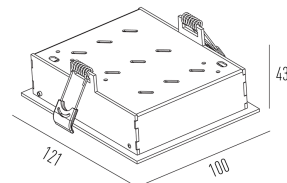

Garantia 05 anos

Dados técnicos

Potência	20W
Fluxo luminoso Fonte	1600lm
Fluxo luminoso da luminária	1280lm
Eficiência luminosa	64lm/W
Temperatura de cor	4000K
Facho	34°
Fonte Luminosa	LM-80 >39.000h (L70)
IRC	>95
SDMC	<2 Steps
Fator de Potência	>0,90
Tensão Nominal	100~220Vac
Frequência	50/60Hz
Classe	III
Grau de Proteção	IP40
Peso	0.33
Garantia	5 anos
Vida Útil	30.000h