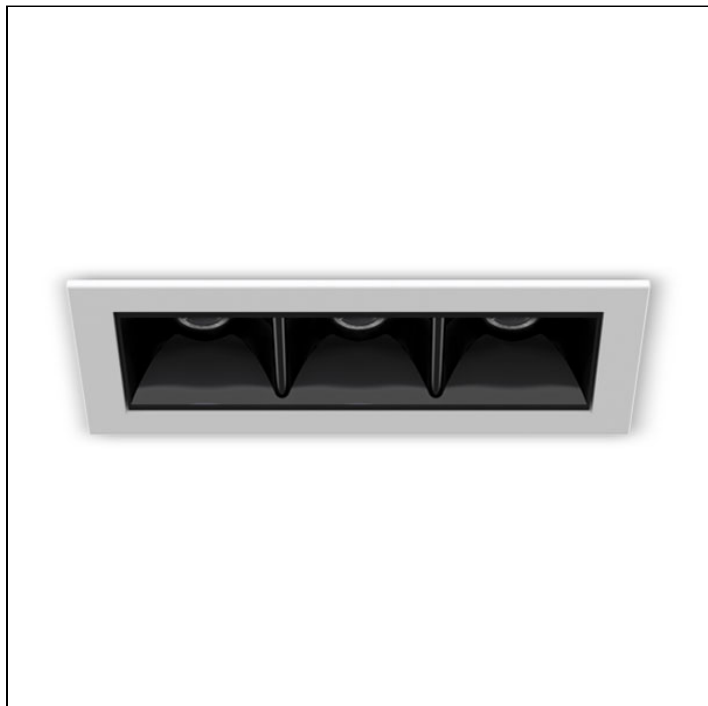

PICCO HOME EMBUTIDO

Embutido
4992.FE.S

4992.FE.S
7W
560lm
2700K
12°

Dados técnicos

Potência	7W
Fluxo luminoso Fonte	560lm
Fluxo luminoso da luminária	450lm
Eficiência luminosa	64lm/W
Temperatura de cor	2700K
Facho	12°
Fonte Luminosa	LM-80 >60.000h (L70)
IRC	>90
SDMC	<3 Steps
Fator de Potência	>0,70
Tensão Nominal	100-240Vac
Frequência	50/60Hz
Classe	III
Grau de Proteção	IP40
Peso	0.106
Garantia	5 anos
Vida Útil	30.000h
Acabamento	Branco Microtexturizado (BM) Preto Microtexturizado (PM)

45mm x 95mm

C Halfplanes

180.0 0.0

Flux 451 lm
Maximum 2940.00 cd
Position: C=0.00 G=1.00
Efficiency: 100.00%
Date: 30-10-2019
Rotosymmetrical

PICCO HOME EMBUTIDO

Embutido
4992.FE.S