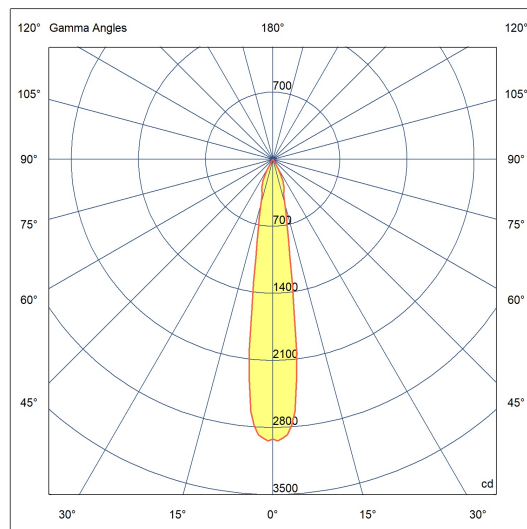

PICCO HOME EMBUTIDO

Embutido
4992.FE.S

4992.FE.S
7W
560lm
2700K
12°

Dados técnicos

Potência	7W
Fluxo luminoso Fonte	560lm
Fluxo luminoso da luminária	450lm
Eficiência luminosa	64lm/W
Temperatura de cor	2700K
Facho	12°
Fonte Luminosa	LM-80 >60.000h (L70)
IRC	>90
SDMC	<3 Steps
Fator de Potência	>0,70
Tensão Nominal	100-240Vac
Frequência	50/60Hz
Classe	III
Grau de Proteção	IP40
Peso	0.106
Garantia	5 anos
Vida Útil	30.000h
Acabamento	Branco Microtexturizado (BM) Preto Microtexturizado (PM)

45mm x 95mm

C Halfplanes

180.0 0.0

Flux 451 lm
Maximum 2940.00 cd
Position: C=0.00 G=1.00
Efficiency: 100.00%
Date: 30-10-2019
Rotosymmetrical

PICCO HOME EMBUTIDO

Embutido
4992.FE.S