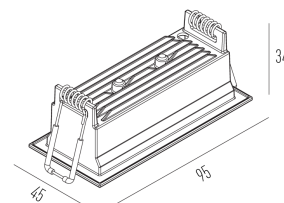

PICCO HOME EMBUTIDO

Embutido
4992.FE.S

4992.FE.S
7W
560lm
2700K
12°

Dados técnicos

Potência	7W
Fluxo luminoso Fonte	560lm
Fluxo luminoso da luminária	450lm
Eficiência luminosa	64lm/W
Temperatura de cor	2700K
Facho	12°
Fonte Luminosa	LM-80 >60.000h (L70)
IRC	>90
SDMC	<3 Steps
Fator de Potência	>0,70
Tensão Nominal	100-240Vac
Frequência	50/60Hz
Classe	III
Grau de Proteção	IP40
Peso	0.106
Garantia	5 anos
Vida Útil	30.000h
Acabamento	Branco Microtexturizado (BM) Preto Microtexturizado (PM)

45mm x 95mm

C Halfplanes

180.0 0.0

Flux 451 lm
Maximum 2940.00 cd
Position: C=0.00 G=1.00
Efficiency: 100.00%
Date: 30-10-2019
Rotosymmetrical

PICCO HOME EMBUTIDO

Embutido
4992.FE.S