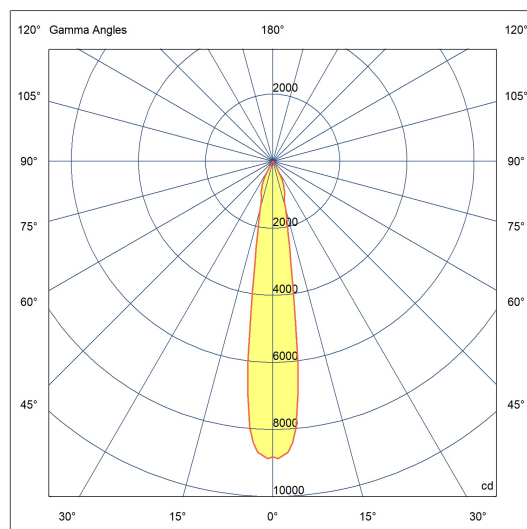

## Dados técnicos

Potência	21W
Fluxo luminoso Fonte	2130lm
Fluxo luminoso da luminária	1704lm
Eficiência luminosa	81lm/W
Temperatura de cor	2700K
Facho	10°
Fonte Luminosa	LM-80 >60.000h (L70)
IRC	>90
SDMC	<3 Steps
Fator de Potência	>0,90
Tensão Nominal	100-240Vac
Frequência	50/60Hz
Classe	III
Grau de Proteção	IP40
Peso	0.344
Garantia	5 anos
Vida Útil	30.000h
Acabamento	Branco Microtexturizado (BM)   Preto Microtexturizado (PM)

95mm x 95mm

C Halfplanes

180.0 0.0

Flux 1359 lm  
Maximum 8869.00 cd  
Position: C=0.00 G=1.00  
Efficiency: 100.00%  
Date: 03-10-2019  
Rotosymmetrical