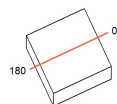

## Dados técnicos

Potência	21W
Fluxo luminoso Fonte	2130lm
Fluxo luminoso da luminária	1704lm
Eficiência luminosa	81lm/W
Temperatura de cor	2700K
Facho	10°
Fonte Luminosa	LM-80 >60.000h (L70)
IRC	>90
SDMC	<3 Steps
Fator de Potência	>0,90
Tensão Nominal	100-240Vac
Frequência	50/60Hz
Classe	III
Grau de Proteção	IP40
Peso	0.344
Garantia	5 anos
Vida Útil	30.000h
Acabamento	Branco Microtexturizado (BM)   Preto Microtexturizado (PM)

95mm x 95mm

C Halfplanes

180.0 0.0

Flux 1359 lm  
Maximum 8869.00 cd  
Position: C=0.00 G=1.00  
Efficiency: 100.00%  
Date: 03-10-2019  
Rotosymmetrical