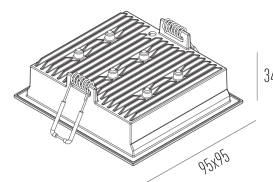

## Dados técnicos

Potência	21W
Fluxo luminoso Fonte	2130lm
Fluxo luminoso da luminária	1704lm
Eficiência luminosa	81lm/W
Temperatura de cor	2700K
Facho	10°
Fonte Luminosa	LM-80 >60.000h (L70)
IRC	>90
SDMC	<3 Steps
Fator de Potência	>0,90
Tensão Nominal	100-240Vac
Frequência	50/60Hz
Classe	III
Grau de Proteção	IP40
Peso	0.344
Garantia	5 anos
Vida Útil	30.000h
Acabamento	Branco Microtexturizado (BM)   Preto Microtexturizado (PM)

95mm x 95mm

C Halfplanes

180.0 0.0

Flux 1359 lm  
Maximum 8869.00 cd  
Position: C=0.00 G=1.00  
Efficiency: 100.00%  
Date: 03-10-2019  
Rotosymmetrical