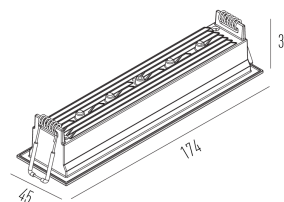

PICCO HOME ASSIMÉTRICO

Embutido facho assimétrico

4995.AS.N

4995.AS.N

6W

600lm

4000K

AS

Dados técnicos

Potência	6W
Fluxo luminoso Fonte	600lm
Fluxo luminoso da luminária	480lm
Eficiência luminosa	80lm/W
Temperatura de cor	4000K
Facho	AS
Fonte Luminosa	LM-80 >60.000h (L70)
IRC	>90
SDMC	<3 Steps
Fator de Potência	>0,70
Tensão Nominal	100-240Vac
Frequência	50/60Hz
Classe	III
Grau de Proteção	IP40
Peso	0.132
Garantia	5 anos
Vida Útil	30.000h
Acabamento	Branco Microtexturizado (BM) Preto Microtexturizado (PM)