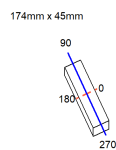

PICCO HOME ASSIMÉTRICO

Embutido facho assimétrico

4995.AS.N

4995.AS.N

6W

600lm

4000K

AS

Dados técnicos

Potência	6W
Fluxo luminoso Fonte	600lm
Fluxo luminoso da luminária	480lm
Eficiência luminosa	80lm/W
Temperatura de cor	4000K
Facho	AS
Fonte Luminosa	LM-80 >60.000h (L70)
IRC	>90
SDMC	<3 Steps
Fator de Potência	>0,70
Tensão Nominal	100-240Vac
Frequência	50/60Hz
Classe	III
Grau de Proteção	IP40
Peso	0.132
Garantia	5 anos
Vida Útil	30.000h
Acabamento	Branco Microtexturizado (BM) Preto Microtexturizado (PM)

Semiplanos C

180.0 - - 0.0

270.0 - - 90.0

Fluxo 480.58 lm
Máximo 493.85 cd
Posição C=67.50 G=12.00
Rendimento: 100.00%
Data: 01-11-2019
Assimétrico