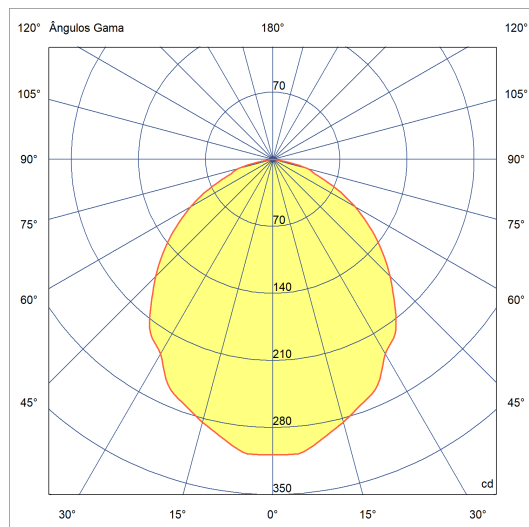

Dados técnicos

Potência	12W
Fluxo luminoso Fonte	900lm
Fluxo luminoso da luminária	720lm
Eficiência luminosa	60lm/W
Temperatura de cor	2700K
Facho	-
Fonte Luminosa	LM-80 >56.000h (L70)
IRC	>90
SDMC	<3 Steps
Fator de Potência	>0,70
Tensão Nominal	100-240Vac
Frequência	50/60Hz
Classe	III
Grau de Proteção	IP40
Peso	0,2
Garantia	5 anos
Vida Útil	30.000h
Acabamento	Branco Microtexturizado (BM) Preto Microtexturizado (PM)

46mm x 299mm

Semiplanos C

180.0 0.0

Fluxo 720.91 lm
Máximo 308.61 cd
Posição C=0.00 G=0.00
Rendimento: 100.00%
Data: 19-08-2019
Rotossimétrico

PICCO HOME DIFUSO

Embutido difuso

4997.S