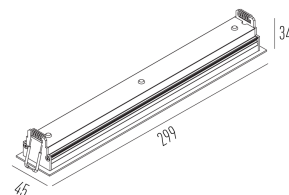

Dados técnicos

Potência	12W
Fluxo luminoso Fonte	900lm
Fluxo luminoso da luminária	720lm
Eficiência luminosa	60lm/W
Temperatura de cor	2700K
Facho	-
Fonte Luminosa	LM-80 >56.000h (L70)
IRC	>90
SDMC	<3 Steps
Fator de Potência	>0,70
Tensão Nominal	100-240Vac
Frequência	50/60Hz
Classe	III
Grau de Proteção	IP40
Peso	0,2
Garantia	5 anos
Vida Útil	30.000h
Acabamento	Branco Microtexturizado (BM) Preto Microtexturizado (PM)

46mm x 299mm

Semiplanos C

180.0 0.0

Fluxo 720.91 lm
Máximo 308.61 cd
Posição C=0.00 G=0.00
Rendimento: 100.00%
Data: 19-08-2019
Rotossimétrico

PICCO HOME DIFUSO

Embutido difuso

4997.S