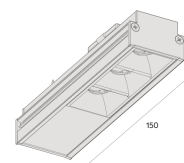

DO-IT PONTUAL | LH

módulo pontual fixo

5100.FE.S

A linha Do-it é a evolução da iluminação linear, hoje uma tendência no segmento de projetos de iluminação, porém a Interlight foi além de uma iluminação linear, integrando ao sistema de módulos iluminação pontual, difusa, assimétrica, dentre diversas opções de facho, potências, temperatura de cor e até integração de luminárias pendentes e projetores. O nome Do-it, sugere faça você, remetendo a praticidade e versatilidade desse sistema com encaixe simples e de fácil ajuste, juntamente com a gama de opções existentes. Feito no Brasil e com a garantia Interlight de 05 anos.

5100.FE.S

3W

260lm

2700K

12°

Dados técnicos

Potência	3W
Fluxo luminoso Fonte	260lm
Fluxo luminoso da luminária	210lm
Eficiência luminosa	70lm/W
Temperatura de cor	2700K
Facho	12°
Fonte Luminosa	LM-80 >60.000h (L70)
IRC	>90
SDMC	<3 Steps
Tensão Nominal	48V
Classe	III
Grau de Proteção	IP40
Peso	0.1
Garantia	5 anos
Vida Útil	50.000h
Acabamento	Branco Microtexturizado (BM) | Preto Microtexturizado (PM)

37mm x 150mm

C Halfplanes

180.0 — 0.0