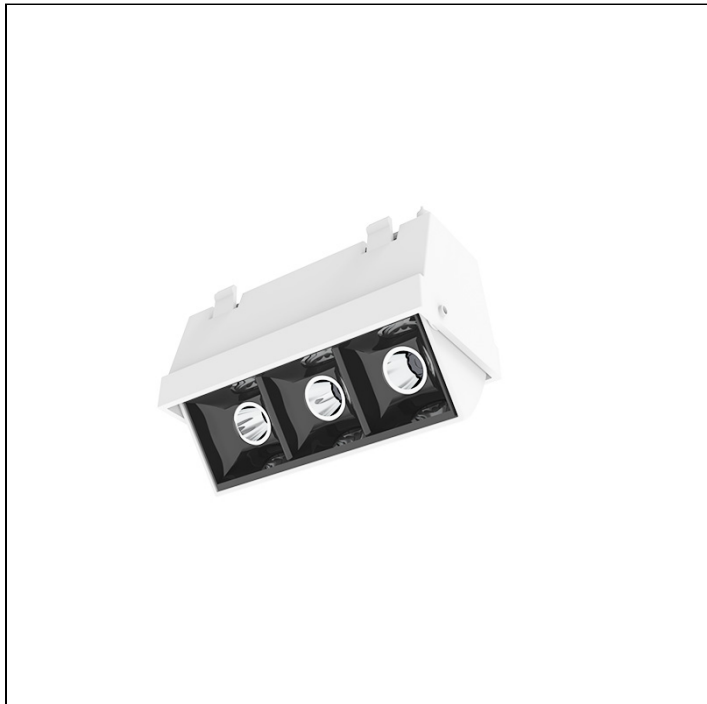

DO-IT PONTUAL ORIENTÁVEL | LH

módulo pontual orientável

5104.FE.N