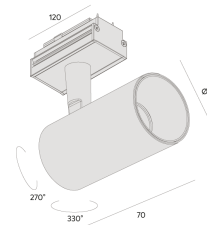

DO-IT MINIMAL | LP

mini projetor

5176.MA.S

A linha Do-it é a evolução da iluminação linear, hoje uma tendência no segmento de projetos de iluminação, porém a Interlight foi além de uma iluminação linear, integrando ao sistema de módulos iluminação pontual, difusa, assimétrica, dentre diversas opções de fachos, potências, temperatura de cor e até integração de luminárias pendentes e projetores. O nome Do-it, sugere faça você, remetendo a praticidade e versatilidade desse sistema com encaixe simples e de fácil ajuste, juntamente com a gama de opções existentes. Feito no Brasil e com a garantia Interlight de 05 anos.

5176.MA.S

6W

570lm

2700K

48°

Dados técnicos

Potência	6W
Fluxo luminoso Fonte	570lm
Fluxo luminoso da luminária	460lm
Eficiência luminosa	76lm/W
Temperatura de cor	2700K
Facho	48°
Fonte Luminosa	LM-80 >39.000h (L70)
IRC	>80
SDMC	<3 Steps
Tensão Nominal	48V
Classe	III
Grau de Proteção	IP40
Peso	0.21
Garantia	5 anos
Vida Útil	50.000h
Acabamento	Branco Microtexturizado (BM) | Preto Microtexturizado (PM)