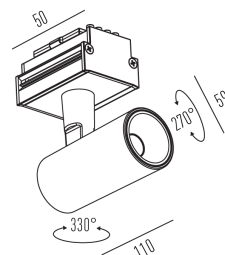

DO-IT MINIMAL

mini projetor
5177.FE.S

A linha Do-it é a evolução da iluminação linear, hoje uma tendência no segmento de projetos de iluminação, porém a Interlight foi além de uma iluminação linear, integrando ao sistema de módulos iluminação pontual, difusa, assimétrica, dentre diversas opções de facho, potências, temperatura de cor e até integração de luminárias pendentes e projetores. O nome Do-it, sugere faça você, remetendo a praticidade e versatilidade desse sistema com encaixe simples e de fácil ajuste, juntamente com a gama de opções existentes. Feito no Brasil e com a garantia Interlight de 05 anos.

5177.FE.S
15W
1800lm
2700K
15°

Dados técnicos

Potência	15W
Fluxo luminoso Fonte	1800lm
Fluxo luminoso da luminária	1440lm
Eficiência luminosa	96lm/W
Temperatura de cor	2700K
Facho	15°
Fonte Luminosa	LM-80 >39.000h (L70)
IRC	>80
SDMC	<3 Steps
Tensão Nominal	48V
Classe	III
Grau de Proteção	IP40
Peso	0.5
Garantia	5 anos
Vida Útil	50.000h
Acabamento	Branco Microtexturizado (BM) Preto Microtexturizado (PM)