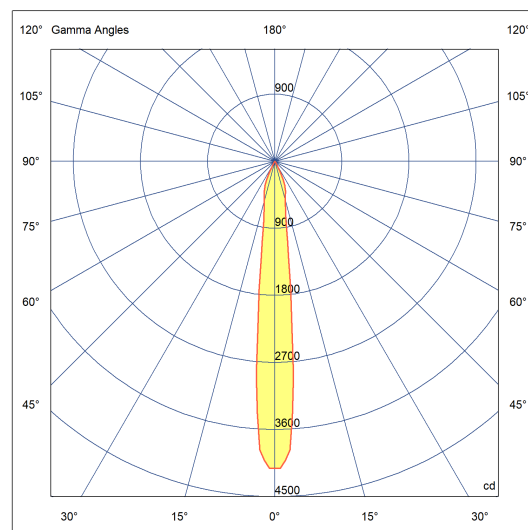

Dados técnicos

Potência	6W
Fluxo luminoso Fonte	520lm
Fluxo luminoso da luminária	415lm
Eficiência luminosa	70lm/W
Temperatura de cor	2700K
Facho	12°
Fonte Luminosa	LM-80 >60.000h (L70)
IRC	>90
SDMC	<3 Steps
Tensão Nominal	48V
Classe	III
Grau de Proteção	IP40
Peso	0.17
Garantia	5 anos
Vida Útil	50.000h
Acabamento	Branco Microtexturizado (BM) | Preto Microtexturizado (PM)

37mm x 215mm

C Halfplanes

180.0 0.0