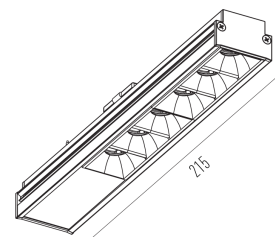

DO-IT PONTUAL

5202.FE.S

A linha Do-it é a evolução da iluminação linear, hoje uma tendência no segmento de projetos de iluminação, porém a Interlight foi além de uma iluminação linear, integrando ao sistema de módulos iluminação pontual, difusa, assimétrica, dentre diversas opções de facho, potências, temperatura de cor e até integração de luminárias pendentes e projetores. O nome Do-it, sugere faça você, remetendo a praticidade e versatilidade desse sistema com encaixe simples e de fácil ajuste, juntamente com a gama de opções existentes. Feito no Brasil e com a garantia Interlight de 05 anos.

5202.FE.S

6W

520lm

2700K

12°

Dados técnicos

Potência	6W
Fluxo luminoso Fonte	520lm
Fluxo luminoso da luminária	415lm
Eficiência luminosa	70lm/W
Temperatura de cor	2700K
Facho	12°
Fonte Luminosa	LM-80 >60.000h (L70)
IRC	>90
SDMC	<3 Steps
Tensão Nominal	48V
Classe	III
Grau de Proteção	IP40
Peso	0.17
Garantia	5 anos
Vida Útil	50.000h
Acabamento	Branco Microtexturizado (BM) | Preto Microtexturizado (PM)

37mm x 215mm

C Halfplanes

180.0 0.0