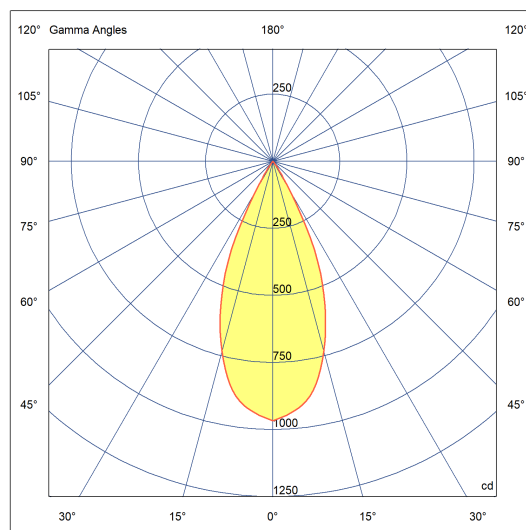

Dados técnicos

Potência	6W
Fluxo luminoso Fonte	610lm
Fluxo luminoso da luminária	490lm
Eficiência luminosa	82lm/W
Temperatura de cor	4000K
Facho	48°
Fonte Luminosa	LM-80 >60.000h (L70)
IRC	>90
SDMC	<3 Steps
Tensão Nominal	48V
Classe	III
Grau de Proteção	IP40
Peso	0.17
Garantia	5 anos
Vida Útil	50.000h
Acabamento	Branco Microtexturizado (BM) | Preto Microtexturizado (PM)

215mm x 37mm

C Halfplanes

180.0 0.0