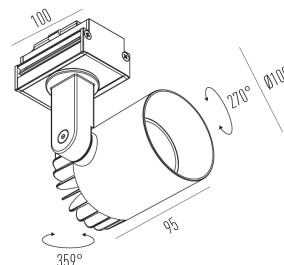

DO-IT PROJETOR

projektor
5274.FE.S

A linha Do-it é a evolução da iluminação linear, hoje uma tendência no segmento de projetos de iluminação, porém a Interlight foi além de uma iluminação linear, integrando ao sistema de módulos iluminação pontual, difusa, assimétrica, dentre diversas opções de fachos, potências, temperatura de cor e até integração de luminárias pendentes e projetores. O nome Do-it, sugere faça você, remetendo a praticidade e versatilidade desse sistema com encaixe simples e de fácil ajuste, juntamente com a gama de opções existentes. Feito no Brasil e com a garantia Interlight de 05 anos.

5274.FE.S
10W
850lm
2700K
10°

Dados técnicos

Potência	10W
Fluxo luminoso Fonte	850lm
Fluxo luminoso da luminária	680lm
Eficiência luminosa	68lm/W
Temperatura de cor	2700K
Facho	10°
Fonte Luminosa	LM-80 >39.000h (L70)
IRC	>90
SDMC	<3 Steps
Tensão Nominal	48V
Classe	III
Grau de Proteção	IP40
Peso	2.2
Garantia	5 anos
Vida Útil	50.000h
Acabamento	Branco Microtexturizado (BM) Preto Microtexturizado (PM)