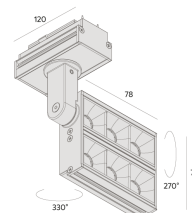

DO-IT PROJETOR | LH

projektor
5286.AB.S

5286.AB.S
14W
1015lm
2700K
34°

A linha Do-it é a evolução da iluminação linear, hoje uma tendência no segmento de projetos de iluminação, porém a Interlight foi além de uma iluminação linear, integrando ao sistema de módulos iluminação pontual, difusa, assimétrica, dentre diversas opções de fachos, potências, temperatura de cor e até integração de luminárias pendentes e projetores. O nome Do-it, sugere faça você, remetendo a praticidade e versatilidade desse sistema com encaixe simples e de fácil ajuste, juntamente com a gama de opções existentes. Feito no Brasil e com a garantia Interlight de 05 anos.

Dados técnicos

Potência	14W
Fluxo luminoso Fonte	1015lm
Fluxo luminoso da luminária	810
Eficiência luminosa	58lm/W
Temperatura de cor	2700K
Facho	34°
Fonte Luminosa	LM-80 >60.000h (L70)
IRC	>90
SDMC	<3 Steps
Tensão Nominal	48V
Classe	III
Grau de Proteção	IP40
Peso	0.25
Garantia	5 anos
Vida Útil	50.000h
Acabamento	Branco Microtexturizado (BM) | Preto Microtexturizado (PM)

70mm x 78mm

C Halfplanes

180.0 — 0.0