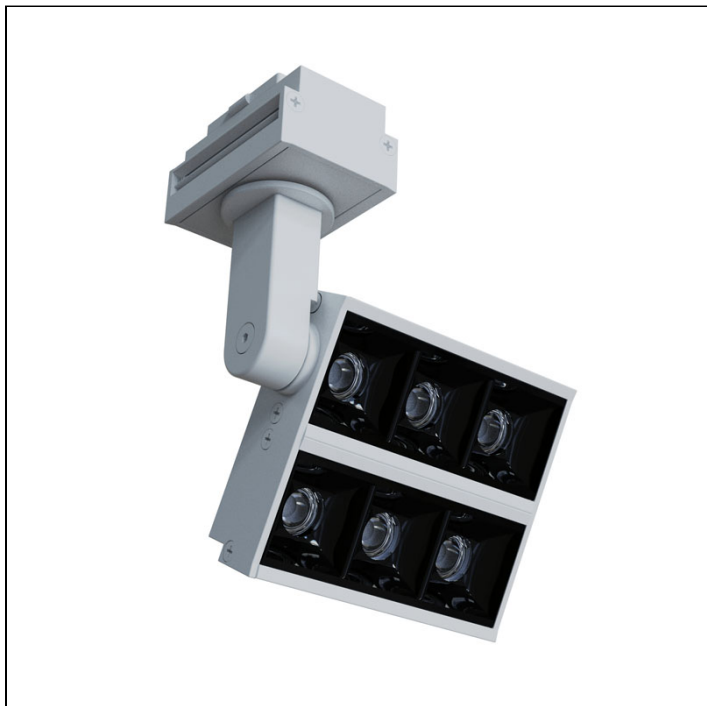

## DO-IT PROJETOR

projektor  
5286.FE.N

5286.FE.N  
14W  
1280lm  
4000K  
12°

### Dados técnicos

Potência	14W
Fluxo luminoso Fonte	1280lm
Fluxo luminoso da luminária	1020lm
Eficiência luminosa	73lm/W
Temperatura de cor	4000K
Facho	12°
Fonte Luminosa	LM-80 >60.000h (L70)
IRC	>90
SDMC	<3 Steps
Tensão Nominal	48V
Classe	III
Grau de Proteção	IP40
Peso	0.25
Garantia	5 anos
Vida Útil	50.000h
Acabamento	Branco Microtexturizado (BM)   Preto Microtexturizado (PM)

A linha Do-it é a evolução da iluminação linear, hoje uma tendência no segmento de projetos de iluminação, porém a Interlight foi além de uma iluminação linear, integrando ao sistema de módulos iluminação pontual, difusa, assimétrica, dentre diversas opções de facho, potências, temperatura de cor e até integração de luminárias pendentes e projetores. O nome Do-it, sugere faça você, remetendo a praticidade e versatilidade desse sistema com encaixe simples e de fácil ajuste, juntamente com a gama de opções existentes. Feito no Brasil e com a garantia Interlight de 05 anos.