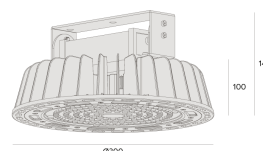

Performance e eficácia, aliando robustez da necessidade técnica com o resultado de um design radial harmonioso. Ótica desenvolvida exclusivamente para o produto, possui opções de fecho fechado (50°), médio (90°) e aberto (120°), aliados à alta transmitância. Oferece ampla possibilidade de aplicação. Fabricada no Brasil com a expertise da Interlight em 32 anos na injeção de alumínio em alta pressão. Oferece grau de proteção IP65, a impacto de IK10 e acessório para aplicação como projetor e arandela.

### Dados técnicos

Potência	60W
Fluxo luminoso Fonte	5140lm
Fluxo luminoso da luminária	4640lm
Eficiência luminosa	74lm/W
Temperatura de cor	4000K
Facho	50°
Fonte Luminosa	LM-80 >60.400h (L70)
IRC	>90
SDMC	<5 Steps
Fator de Potência	>0,95
Tensão Nominal	220-240V
Frequência	50/60Hz
Classe	I
Grau de Proteção	IP69
Peso	3,5
Garantia	5 anos
Vida Útil	50.000h
Acabamento	Preto Microtexturizado (PM)