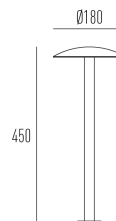

7394.S.V1	LED LM-80
8W	IRC >80
820lm	SDMC Fator de potência >0,5
2700K	Tensão 90~240Vac
150°	Frequência 50/60Hz
	Classe I
	Vida útil 25.000 horas
	Grau de proteção IP65
	Peso 0,45kg.
	Garantia 05 anos

Dados técnicos

Potência	8W
Fluxo luminoso Fonte	820lm
Fluxo luminoso da luminária	660lm
Eficiência luminosa	82lm/W
Temperatura de cor	2700K
Facho	150°
Fonte Luminosa	LM-80 >56.000h (L70)
IRC	>90
SDMC	<3 Steps
Fator de Potência	>0,9
Tensão Nominal	90 - 240V
Frequência	50/60Hz
Classe	I
Grau de Proteção	IP65
Peso	0.45
Garantia	5 anos