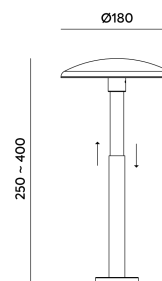

## Dados técnicos

|                             |                      |
|-----------------------------|----------------------|
| Potência                    | 8W                   |
| Fluxo luminoso Fonte        | 880lm                |
| Fluxo luminoso da luminária | 710lm                |
| Eficiência luminosa         | 88lm/W               |
| Temperatura de cor          | 4000K                |
| Facho                       | 150°                 |
| Fonte Luminosa              | LM-80 >56.000h (L70) |
| IRC                         | >90                  |
| SDMC                        | <3 Steps             |
| Fator de Potência           | >0,9                 |
| Tensão Nominal              | 90 - 240V            |
| Frequência                  | 50/60Hz              |
| Classe                      | I                    |
| Grau de Proteção            | IP65                 |
| Peso                        | 0.45                 |
| Garantia                    | 5 anos               |